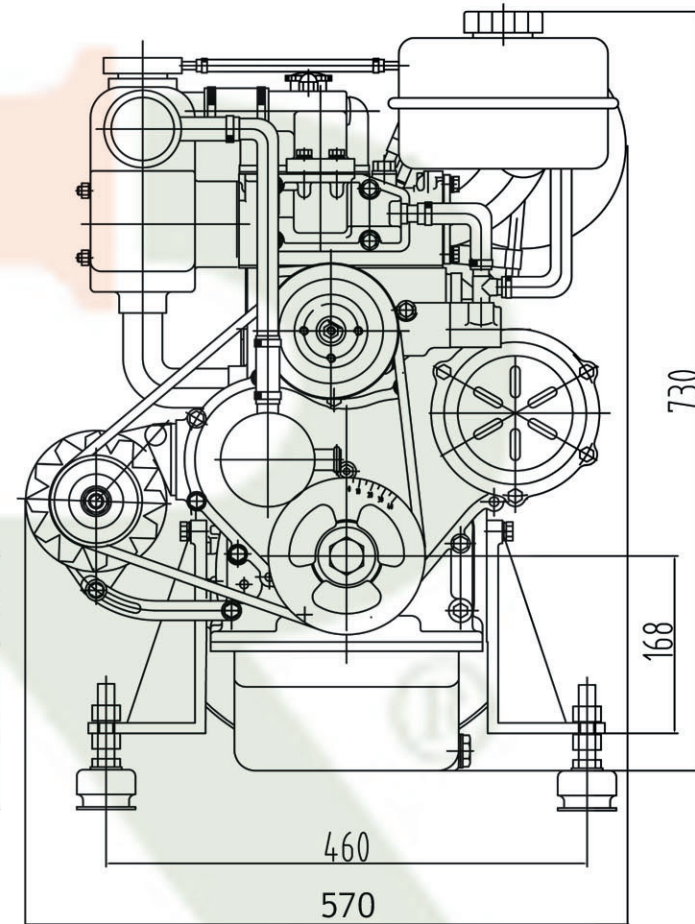

# TMD58di

mechanische keerkoppeling

**TIMRAY MARINE DIESEL**