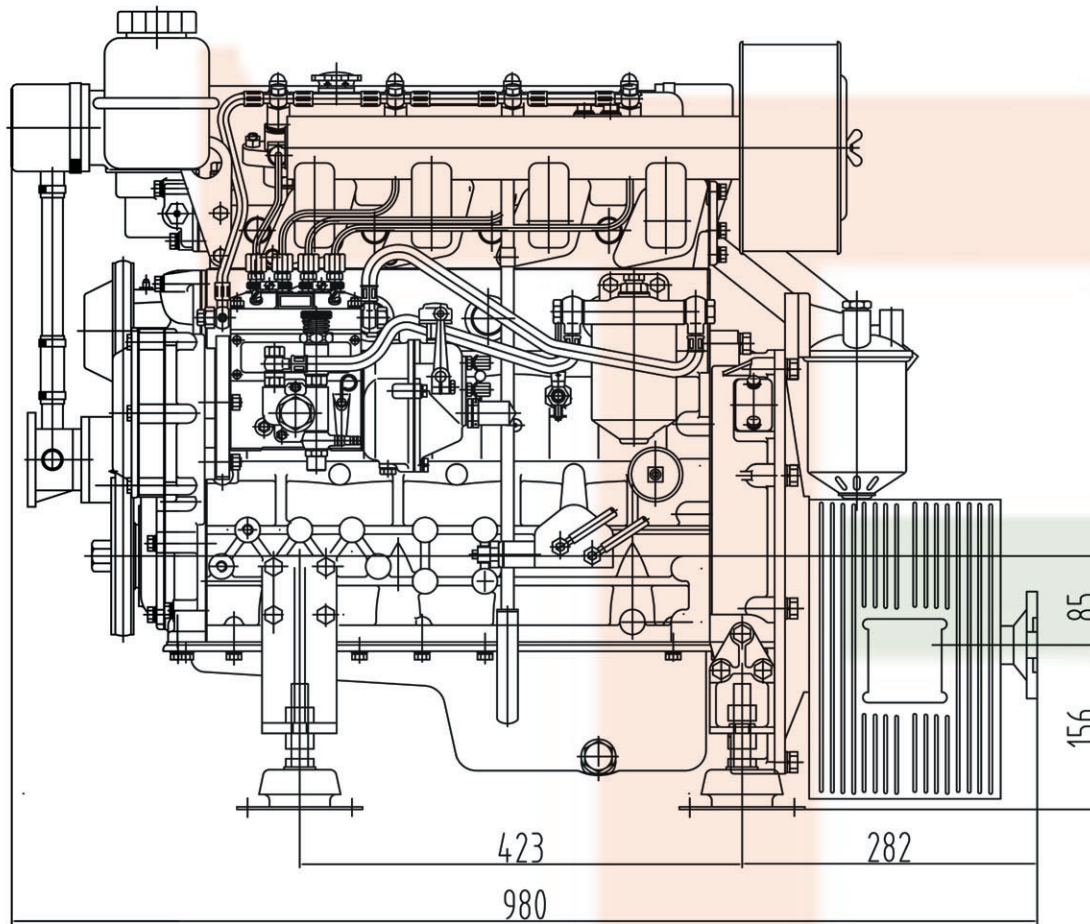

# TMD58di

mechanische keerkoppeling

**TIMRAY MARINE DIESEL**